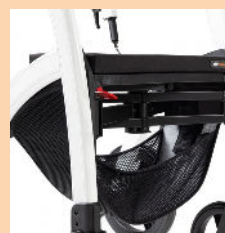

panier sous le siège

N°ARTICLE: 2030RM0087